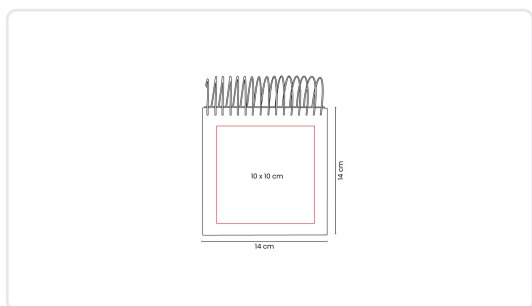

LIBRETA OMENA

Modelo: HL 9066

ESPECIFICACIONES TÉCNICAS

Material	Cartón / Espiral metálico
Medida del producto	14 x 14 cm
Área de impresión	10 x 10 cm
Técnica de impresión	Serigrafía
Piezas por caja	32
Peso bruto	16 kg
Dimensiones de la caja	52 x 24.5 x 32 cm
Caja individual	No
Bolsa individual	Sí

Área de impresión / Trazo técnico

DESCRIPCIÓN

Libreta con 100 hojas a raya, 100 hojas punteadas y 100 hojas en blanco. Con cubierta rígida de cartón y un angosto espiral metálico, esta libreta permite una apertura completa y un manejo cómodo. La versatilidad de sus hojas la hace ideal para notas, esquemas o dibujos.